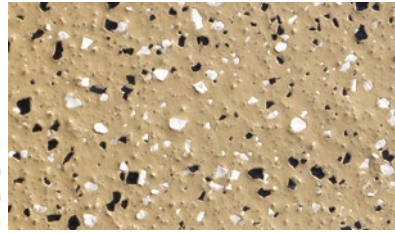

7031

7031 Blaugrau
Blue grey
Gris bleu
grigio bluastro
Stalowy średni
Blauwgrijs

7032

7032 Kieselgrau
Pebble grey
Gris silex
grigio ghiaia
Szary beżowy
Kieselgrijs

7035

7035 Lichtgrau
Light grey
Gris lumière
grigio chiaro
Szary jasny
Lichtgrijs

7037

7037 Staubgrau
Dusty grey
Gris poussière
grigio polvere
Szary stalowy
Stofgrijs

7040

7040 Fenstergrau
Window grey
Gris fenêtre
grigio finestra
Popielaty pirytowy
Venstergrijs

7043

7043 Verkehrsgrau
Traffic grey B
Gris trafic B
grigio traffico
Szary ciemny
Verkeersgrijs

1001

1001 Beige
Beige
Beige
beige
Beżowy
Beige

1080

1080 Mais
Maize
Jaune mais
mais
Żółty kukurydziany
Maisgeel

5080

5080 Aqua
Aqua
Aqua
acqua
Akwamaryna
Aqua

5081

5081 Lavendel
Lavender
Lavande
lavanda
Lawendowy
Lavendel