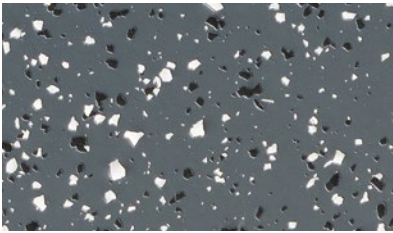

Balkons | Terrassen | Wandeldekken

Triflex[®]

Triflex Micro Chips

7030

7030 Steingrau
Stone grey
Gris pierre
grigio pietra
Szary kamienny
Steengrijs

7031

7031 Blaugrau
Blue grey
Gris bleu
grigio bluastro
Stalowy średni
Blauwgrijs

7032

7032 Kieselgrau
Pebble grey
Gris silex
grigio ghiaia
Szary beżowy
Kieselgrijs

7035

7035 Lichtgrau
Light grey
Gris lumière
grigio chiaro
Szary jasny
Lichtgrijs

7037

7037 Staubgrau
Dusty grey
Gris poussière
grigio polvere
Szary stalowy
Stofgrijs