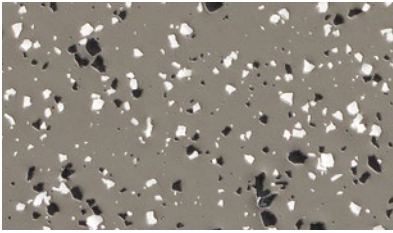

Balkons | Terrassen | Wandeldekken

Triflex[®]

Triflex Micro Chips

7030

7030 Steingrau
Stone grey
Gris pierre
grigio pietra
Szary kamienny
Steengrijs

7031

7031 Blaugrau
Blue grey
Gris bleu
grigio bluastro
Stalowy średni
Blauwgrijs

7032

7032 Kieselgrau
Pebble grey
Gris silex
grigio ghiaia
Szary beżowy
Kieselgrijs

7035

7035 Lichtgrau
Light grey
Gris lumière
grigio chiaro
Szary jasny
Lichtgrijs

7037

7037 Staubgrau
Dusty grey
Gris poussière
grigio polvere
Szary stalowy
Stofgrijs