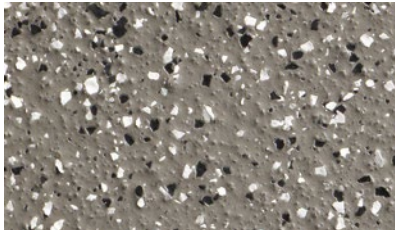

8080

8080 Kastanie
Chestnut
Châtaigne
castagna
Kasztanowy
Kastanje

8081

8081 Terrakotta
Terracotta
Terre cuite
terracotta
Terakota
Terracotta

Triflex Micro Chips + Quarzsand

7030

7030 Steingrau
Stone grey
Gris pierre
grigio pietra
Szary kamienny
Steengrijs

7031

7031 Blaugrau
Blue grey
Gris bleu
grigio bluastro
Stalowy średni
Blauwgrijs

7032

7032 Kieselgrau
Pebble grey
Gris silex
grigio ghiaia
Szary beżowy
Kieselgrijs

7035

7035 Lichtgrau
Light grey
Gris lumière
grigio chiaro
Szary jasny
Lichtgrijs