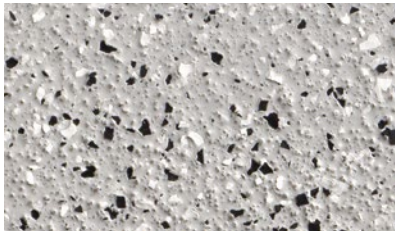

8080

8080 Kastanie
Chestnut
Châtaigne
castagna
Kasztanowy
Kastanje

8081

8081 Terrakotta
Terracotta
Terre cuite
terracotta
Terakota
Terracotta

Triflex Micro Chips + Quarzsand

7030

7030 Steingrau
Stone grey
Gris pierre
grigio pietra
Szary kamienny
Steengrijs

7031

7031 Blaugrau
Blue grey
Gris bleu
grigio bluastro
Stalowy średni
Blauwgrijs

7032

7032 Kieselgrau
Pebble grey
Gris silex
grigio ghiaia
Szary beżowy
Kieselgrijs

7035

7035 Lichtgrau
Light grey
Gris lumière
grigio chiaro
Szary jasny
Lichtgrijs

7037

7037 Staubgrau
Dusty grey
Gris poussière
grigio polvere
Szary stalowy
Stofgrijs

7040

7040 Fenstergrau
Window grey
Gris fenêtre
grigio finestra
Popielaty pirytowy
Venstergrijs

7043

7043 Verkehrsgrau
Traffic grey B
Gris trafic B
grigio traffico
Szary ciemny
Verkeersgrijs