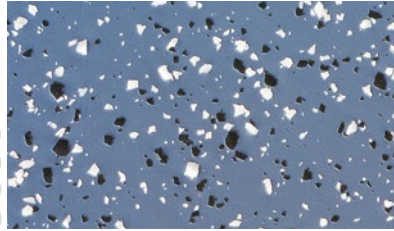

1080

1080 Mais
Maize
Jaune mais
mais
Żółty kukurydziany
Maisgeel

5080

5080 Aqua
Aqua
Aqua
acqua
Akwamaryna
Aqua

5081

5081 Lavendel
Lavender
Lavande
lavanda
Lawendowy
Lavendel

8023

8023 Orangebraun
Orange brown
Brun orange
marrone arancio
Pomarańczowo-brązowy
Oranjebruin

8080

8080 Kastanie
Chestnut
Châtaigne
castagna
Kasztanowy
Kastanje

8081

8081 Terrakotta
Terracotta
Terre cuite
terracotta
Terakota
Terracotta

Triflex Micro Chips + Quarzsand

7030

7030 Steingrau
Stone grey
Gris pierre
grigio pietra
Szary kamienny
Steengrijs