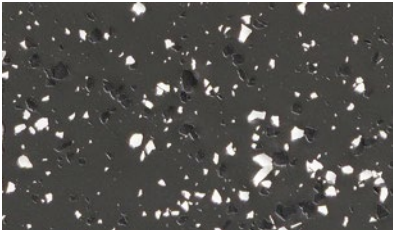

Balkons | Terrassen | Wandeldekken

Triflex[®]

Triflex Micro Chips

7030

7030 Steingrau
Stone grey
Gris pierre
grigio pietra
Szary kamienny
Steengrijs

7031

7031 Blaugrau
Blue grey
Gris bleu
grigio bluastro
Stalowy średni
Blauwgrijs

7032

7032 Kieselgrau
Pebble grey
Gris silex
grigio ghiaia
Szary beżowy
Kieselgrijs

7035

7035 Lichtgrau
Light grey
Gris lumière
grigio chiaro
Szary jasny
Lichtgrijs

7037

7037 Staubgrau
Dusty grey
Gris poussière
grigio polvere
Szary stalowy
Stofgrijs

7040

7040 Fenstergrau
Window grey
Gris fenêtre
grigio finestra
Popielaty pirytowy
Venstergrijs

7043

7043 Verkehrsgrau
Traffic grey B
Gris trafic B
grigio traffico
Szary ciemny
Verkeersgrijs

1001

1001 Beige
Beige
Beige
beige
Beżowy
Beige