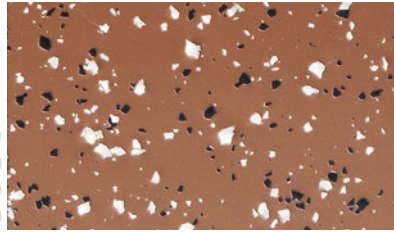

7032

7032 Kieselgrau
Pebble grey
Gris silex
grigio ghiaia
Szary beżowy
Kieselgrijs

7035

7035 Lichtgrau
Light grey
Gris lumière
grigio chiaro
Szary jasny
Lichtgrijs

7037

7037 Staubgrau
Dusty grey
Gris poussière
grigio polvere
Szary stalowy
Stofgrijs

1080

1080 Mais
Maize
Jaune mais
mais
Żółty kukurydziany
Maisgeel

5080

5080 Aqua
Aqua
Aqua
acqua
Akwamaryna
Aqua

5081

5081 Lavendel
Lavender
Lavande
lavanda
Lawendowy
Lavendel

8023

8023 Orangebraun
Orange brown
Brun orange
marrone arancio
Pomarańczowo-brązowy
Oranjebruin

8080

8080 Kastanie
Chestnut
Châtaigne
castagna
Kasztanowy
Kastanje

8081

8081 Terrakotta
Terracotta
Terre cuite
terracotta
Terakota
Terracotta

Triflex Micro Chips + Quarzsand

7030

7030 Steingrau
Stone grey
Gris pierre
grigio pietra
Szary kamienny
Steengrijs

7031

7031 Blaugrau
Blue grey
Gris bleu
grigio bluastro
Stalowy średni
Blauwgrijs

7032

7032 Kieselgrau
Pebble grey
Gris silex
grigio ghiaia
Szary beżowy
Kieselgrijs

7035

7035 Lichtgrau
Light grey
Gris lumière
grigio chiaro
Szary jasny
Lichtgrijs