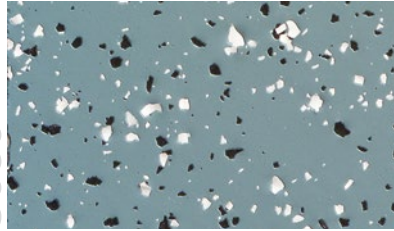

7032

7032 Kieselgrau
Pebble grey
Gris silex
grigio ghiaia
Szary beżowy
Kieselgrijs

7035

7035 Lichtgrau
Light grey
Gris lumière
grigio chiaro
Szary jasny
Lichtgrijs

7037

7037 Staubgrau
Dusty grey
Gris poussière
grigio polvere
Szary stalowy
Stofgrijs

7040

7040 Fenstergrau
Window grey
Gris fenêtre
grigio finestra
Popielaty pirytowy
Venstergrijs

7043

7043 Verkehrsgrau
Traffic grey B
Gris trafic B
grigio traffico
Szary ciemny
Verkeersgrijs

1001

1001 Beige
Beige
Beige
beige
Beżowy
Beige

1080

1080 Mais
Maize
Jaune mais
mais
Żółty kukurydziany
Maisgeel

5080

5080 Aqua
Aqua
Aqua
acqua
Akwamaryna
Aqua

5081

5081 Lavendel
Lavender
Lavande
lavanda
Lawendowy
Lavendel

8023

8023 Orangebraun
Orange brown
Brun orange
marrone arancio
Pomarańczowo-brązowy
Oranjebruin