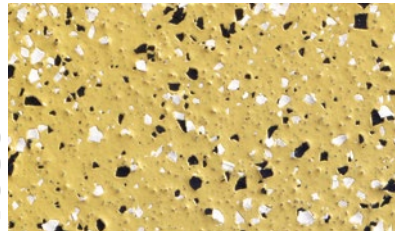

7031

7031 Blaugrau
Blue grey
Gris bleu
grigio bluastro
Stalowy średni
Blauwgrijs

7032

7032 Kieselgrau
Pebble grey
Gris silex
grigio ghiaia
Szary beżowy
Kieselgrijs

7035

7035 Lichtgrau
Light grey
Gris lumière
grigio chiaro
Szary jasny
Lichtgrijs

7037

7037 Staubgrau
Dusty grey
Gris poussière
grigio polvere
Szary stalowy
Stofgrijs

7040

7040 Fenstergrau
Window grey
Gris fenêtre
grigio finestra
Popielaty pirytowy
Venstergrijs

7043

7043 Verkehrsgrau
Traffic grey B
Gris trafic B
grigio traffico
Szary ciemny
Verkeersgrijs

1001

1001 Beige
Beige
Beige
beige
Beżowy
Beige

1080

1080 Mais
Maize
Jaune mais
mais
Żółty kukurydziany
Maisgeel

5080

5080 Aqua
Aqua
Aqua
acqua
Akwamaryna
Aqua

5081

5081 Lavendel
Lavender
Lavande
lavanda
Lawendowy
Lavendel

A 728

A728 Anthrazitgrau
Anthracite grey
Gris anthracite
grigio antracite
Antracytowy
Antracietgrijs

A 729

A729 Steinrot
Stone Red
Rouge brique
rosso ambra
Czerwona skała
Steenrood

Hinweis: Geringfügige Farbabweichungen dieser Farbton-Übersicht gegenüber den Originalfarbtönen sind drucktechnisch- und materialbedingt.