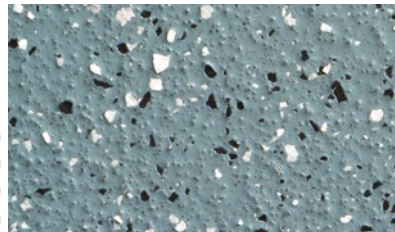

7031

7031 Blaugrau
Blue grey
Gris bleu
grigio bluastro
Stalowy średni
Blauwgrijs

7032

7032 Kieselgrau
Pebble grey
Gris silex
grigio ghiaia
Szary beżowy
Kieselgrijs

7035

7035 Lichtgrau
Light grey
Gris lumière
grigio chiaro
Szary jasny
Lichtgrijs

7037

7037 Staubgrau
Dusty grey
Gris poussière
grigio polvere
Szary stalowy
Stofgrijs

7040

7040 Fenstergrau
Window grey
Gris fenêtre
grigio finestra
Popielaty pirytowy
Venstergrijs

7043

7043 Verkehrsgrau
Traffic grey B
Gris trafic B
grigio traffico
Szary ciemny
Verkeersgrijs

1001

1001 Beige
Beige
Beige
beige
Beżowy
Beige

1080

1080 Mais
Maize
Jaune mais
mais
Żółty kukurydziany
Maisgeel

5080

5080 Aqua
Aqua
Aqua
acqua
Akwamaryna
Aqua

5081

5081 Lavendel
Lavender
Lavande
lavanda
Lawendowy
Lavendel

8023

8023 Orangebraun
Orange brown
Brun orange
marrone arancio
Pomarańczowo-brązowy
Oranjebruin

8080

8080 Kastanie
Chestnut
Châtaigne
castagna
Kasztanowy
Kastanje

8081

8081 Terrakotta
Terracotta
Terre cuite
terracotta
Terakota
Terracotta