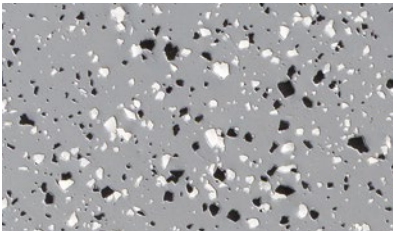

Balkons | Terrassen | Wandeldekken

Triflex[®]

Triflex Micro Chips

7030

7030 Steingrau
Stone grey
Gris pierre
grigio pietra
Szary kamienny
Steengrijs

7031

7031 Blaugrau
Blue grey
Gris bleu
grigio bluastro
Stalowy średni
Blauwgrijs

7032

7032 Kieselgrau
Pebble grey
Gris silex
grigio ghiaia
Szary beżowy
Kieselgrijs

7035

7035 Lichtgrau
Light grey
Gris lumière
grigio chiaro
Szary jasny
Lichtgrijs

7037

7037 Staubgrau
Dusty grey
Gris poussière
grigio polvere
Szary stalowy
Stofgrijs

7040

7040 Fenstergrau
Window grey
Gris fenêtre
grigio finestra
Popielaty pirytowy
Venstergrijs

7043

7043 Verkehrsgrau
Traffic grey B
Gris trafic B
grigio traffico
Szary ciemny
Verkeersgrijs

1001

1001 Beige
Beige
Beige
beige
Beżowy
Beige