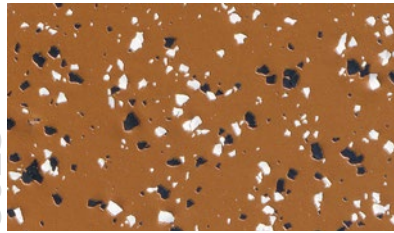

7032

7032 Kieselgrau
Pebble grey
Gris silex
grigio ghiaia
Szary beżowy
Kieselgrijs

7035

7035 Lichtgrau
Light grey
Gris lumière
grigio chiaro
Szary jasny
Lichtgrijs

7037

7037 Staubgrau
Dusty grey
Gris poussière
grigio polvere
Szary stalowy
Stofgrijs

1080

1080 Mais
Maize
Jaune mais
mais
Żółty kukurydziany
Maisgeel

5080

5080 Aqua
Aqua
Aqua
acqua
Akwamaryna
Aqua

5081

5081 Lavendel
Lavender
Lavande
lavanda
Lawendowy
Lavendel

8023

8023 Orangebraun
Orange brown
Brun orange
marrone arancio
Pomarańczowo-brązowy
Oranjebruin

8080

8080 Kastanie
Chestnut
Châtaigne
castagna
Kasztanowy
Kastanje

8081

8081 Terrakotta
Terracotta
Terre cuite
terracotta
Terakota
Terracotta

Triflex Micro Chips + Quarzsand

7030

7030 Steingrau
Stone grey
Gris pierre
grigio pietra
Szary kamienny
Steengrijs

7031

7031 Blaugrau
Blue grey
Gris bleu
grigio bluastro
Stalowy średni
Blauwgrijs

7032

7032 Kieselgrau
Pebble grey
Gris silex
grigio ghiaia
Szary beżowy
Kieselgrijs

7035

7035 Lichtgrau
Light grey
Gris lumière
grigio chiaro
Szary jasny
Lichtgrijs