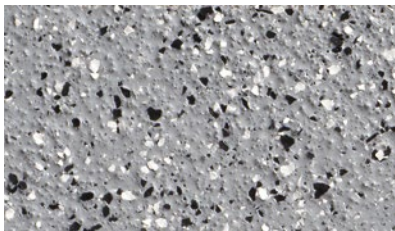

8080

8080 Kastanie
Chestnut
Châtaigne
castagna
Kasztanowy
Kastanje

8081

8081 Terrakotta
Terracotta
Terre cuite
terracotta
Terakota
Terracotta

Triflex Micro Chips + Quarzsand

7030

7030 Steingrau
Stone grey
Gris pierre
grigio pietra
Szary kamienny
Steengrijs

7031

7031 Blaugrau
Blue grey
Gris bleu
grigio bluastro
Stalowy średni
Blauwgrijs

7032

7032 Kieselgrau
Pebble grey
Gris silex
grigio ghiaia
Szary beżowy
Kieselgrijs

7035

7035 Lichtgrau
Light grey
Gris lumière
grigio chiaro
Szary jasny
Lichtgrijs

7037

7037 Staubgrau
Dusty grey
Gris poussière
grigio polvere
Szary stalowy
Stofgrijs

7040

7040 Fenstergrau
Window grey
Gris fenêtre
grigio finestra
Popielaty pirytowy
Venstergrijs

7043

7043 Verkehrsgrau
Traffic grey B
Gris trafic B
grigio traffico
Szary ciemny
Verkeersgrijs