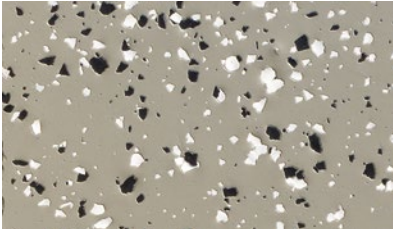

Balkons | Terrassen | Wandeldekken

Triflex[®]

Triflex Micro Chips

7030

7030 Steingrau
Stone grey
Gris pierre
grigio pietra
Szary kamienny
Steengrijs

7031

7031 Blaugrau
Blue grey
Gris bleu
grigio bluastro
Stalowy średni
Blauwgrijs

7032

7032 Kieselgrau
Pebble grey
Gris silex
grigio ghiaia
Szary beżowy
Kieselgrijs

7035

7035 Lichtgrau
Light grey
Gris lumière
grigio chiaro
Szary jasny
Lichtgrijs

7037

7037 Staubgrau
Dusty grey
Gris poussière
grigio polvere
Szary stalowy
Stofgrijs

A 728

A728 Anthrazitgrau
Anthracite grey
Gris anthracite
grigio antracite
Antracytowy
Antracietgrijs

A 729

A729 Steinrot
Stone Red
Rouge brique
rosso ambra
Czerwona skała
Steenrood

Hinweis: Geringfügige Farbabweichungen dieser Farbton-Übersicht gegenüber den Originalfarbtönen sind drucktechnisch- und materialbedingt.