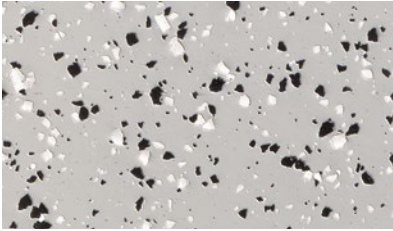

Balkons | Terrassen | Wandeldekken

Triflex[®]

Triflex Micro Chips

7030

7030 Steingrau
Stone grey
Gris pierre
grigio pietra
Szary kamienny
Steengrijs

7031

7031 Blaugrau
Blue grey
Gris bleu
grigio bluastro
Stalowy średni
Blauwgrijs

7032

7032 Kieselgrau
Pebble grey
Gris silex
grigio ghiaia
Szary beżowy
Kieselgrijs

7035

7035 Lichtgrau
Light grey
Gris lumière
grigio chiaro
Szary jasny
Lichtgrijs

7037

7037 Staubgrau
Dusty grey
Gris poussière
grigio polvere
Szary stalowy
Stofgrijs