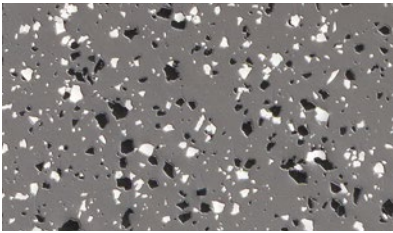

Balkons | Terrassen | Wandeldekken

Triflex[®]

Triflex Micro Chips

7030

7030 Steingrau
Stone grey
Gris pierre
grigio pietra
Szary kamienny
Steengrijs

7031

7031 Blaugrau
Blue grey
Gris bleu
grigio bluastro
Stalowy średni
Blauwgrijs

7032

7032 Kieselgrau
Pebble grey
Gris silex
grigio ghiaia
Szary beżowy
Kieselgrijs

7035

7035 Lichtgrau
Light grey
Gris lumière
grigio chiaro
Szary jasny
Lichtgrijs

7037

7037 Staubgrau
Dusty grey
Gris poussière
grigio polvere
Szary stalowy
Stofgrijs

7040

7040 Fenstergrau
Window grey
Gris fenêtre
grigio finestra
Popielaty pirytowy
Venstergrijs

7043

7043 Verkehrsgrau
Traffic grey B
Gris trafic B
grigio traffico
Szary ciemny
Verkeersgrijs

1001

1001 Beige
Beige
Beige
beige
Beżowy
Beige