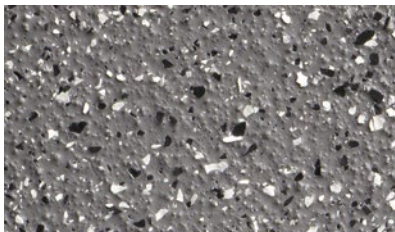

8080

8080 Kastanie
Chestnut
Châtaigne
castagna
Kasztanowy
Kastanje

8081

8081 Terrakotta
Terracotta
Terre cuite
terracotta
Terakota
Terracotta

Triflex Micro Chips + Quarzsand

7030

7030 Steingrau
Stone grey
Gris pierre
grigio pietra
Szary kamienny
Steengrijs

7031

7031 Blaugrau
Blue grey
Gris bleu
grigio bluastro
Stalowy średni
Blauwgrijs

7032

7032 Kieselgrau
Pebble grey
Gris silex
grigio ghiaia
Szary beżowy
Kieselgrijs

7035

7035 Lichtgrau
Light grey
Gris lumière
grigio chiaro
Szary jasny
Lichtgrijs

7037

7037 Staubgrau
Dusty grey
Gris poussière
grigio polvere
Szary stalowy
Stofgrijs

7040

7040 Fenstergrau
Window grey
Gris fenêtre
grigio finestra
Popielaty pirytowy
Venstergrijs

7043

7043 Verkehrsgrau
Traffic grey B
Gris trafic B
grigio traffico
Szary ciemny
Verkeersgrijs