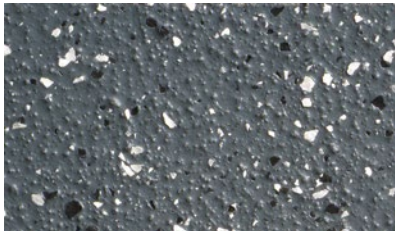

8080

8080 Kastanie
Chestnut
Châtaigne
castagna
Kasztanowy
Kastanje

8081

8081 Terrakotta
Terracotta
Terre cuite
terracotta
Terakota
Terracotta

Triflex Micro Chips + Quarzsand

7030

7030 Steingrau
Stone grey
Gris pierre
grigio pietra
Szary kamienny
Steengrijs

7031

7031 Blaugrau
Blue grey
Gris bleu
grigio bluastro
Stalowy średni
Blauwgrijs

7032

7032 Kieselgrau
Pebble grey
Gris silex
grigio ghiaia
Szary beżowy
Kieselgrijs

7035

7035 Lichtgrau
Light grey
Gris lumière
grigio chiaro
Szary jasny
Lichtgrijs