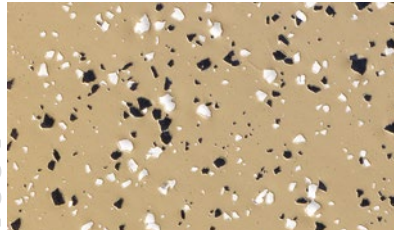

7032

7032 Kieselgrau
Pebble grey
Gris silex
grigio ghiaia
Szary beżowy
Kieselgrijs

7035

7035 Lichtgrau
Light grey
Gris lumière
grigio chiaro
Szary jasny
Lichtgrijs

7037

7037 Staubgrau
Dusty grey
Gris poussière
grigio polvere
Szary stalowy
Stofgrijs

7040

7040 Fenstergrau
Window grey
Gris fenêtre
grigio finestra
Popielaty pirytowy
Venstergrijs

7043

7043 Verkehrsgrau
Traffic grey B
Gris trafic B
grigio traffico
Szary ciemny
Verkeersgrijs

1001

1001 Beige
Beige
Beige
beige
Beżowy
Beige