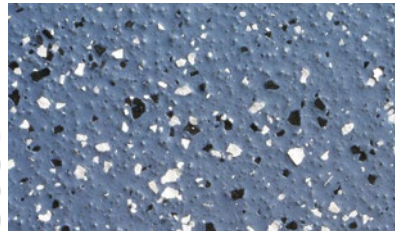

7037

7037 Staubgrau
Dusty grey
Gris poussière
grigio polvere
Szary stalowy
Stofgrijs

7040

7040 Fenstergrau
Window grey
Gris fenêtre
grigio finestra
Popielaty pirytowy
Venstergrijs

7043

7043 Verkehrsgrau
Traffic grey B
Gris trafic B
grigio traffico
Szary ciemny
Verkeersgrijs

1001

1001 Beige
Beige
Beige
beige
Beżowy
Beige

1080

1080 Mais
Maize
Jaune mais
mais
Żółty kukurydziany
Maisgeel

5080

5080 Aqua
Aqua
Aqua
acqua
Akwamaryna
Aqua

5081

5081 Lavendel
Lavender
Lavande
lavanda
Lawendowy
Lavendel

8023

8023 Orangebraun
Orange brown
Brun orange
marrone arancio
Pomarańczowo-brązowy
Oranjebruin

8080

8080 Kastanie
Chestnut
Châtaigne
castagna
Kasztanowy
Kastanje

8081

8081 Terrakotta
Terracotta
Terre cuite
terracotta
Terakota
Terracotta