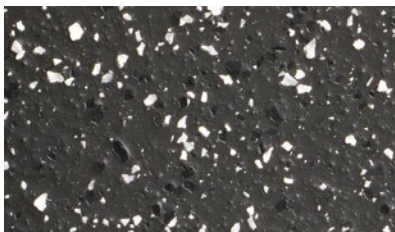

7031

7031 Blaugrau
Blue grey
Gris bleu
grigio bluastro
Stalowy średni
Blauwgrijs

7032

7032 Kieselgrau
Pebble grey
Gris silex
grigio ghiaia
Szary beżowy
Kieselgrijs

7035

7035 Lichtgrau
Light grey
Gris lumière
grigio chiaro
Szary jasny
Lichtgrijs

7037

7037 Staubgrau
Dusty grey
Gris poussière
grigio polvere
Szary stalowy
Stofgrijs

7040

7040 Fenstergrau
Window grey
Gris fenêtre
grigio finestra
Popielaty pirytowy
Venstergrijs

7043

7043 Verkehrsgrau
Traffic grey B
Gris trafic B
grigio traffico
Szary ciemny
Verkeersgrijs

1001

1001 Beige
Beige
Beige
beige
Beżowy
Beige

1080

1080 Mais
Maize
Jaune mais
mais
Żółty kukurydziany
Maisgeel

5080

5080 Aqua
Aqua
Aqua
acqua
Akwamaryna
Aqua

5081

5081 Lavendel
Lavender
Lavande
lavanda
Lawendowy
Lavendel