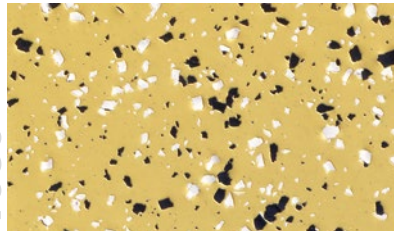

7032

7032 Kieselgrau
Pebble grey
Gris silex
grigio ghiaia
Szary beżowy
Kieselgrijs

7035

7035 Lichtgrau
Light grey
Gris lumière
grigio chiaro
Szary jasny
Lichtgrijs

7037

7037 Staubgrau
Dusty grey
Gris poussière
grigio polvere
Szary stalowy
Stofgrijs

7040

7040 Fenstergrau
Window grey
Gris fenêtre
grigio finestra
Popielaty pirytowy
Venstergrijs

7043

7043 Verkehrsgrau
Traffic grey B
Gris trafic B
grigio traffico
Szary ciemny
Verkeersgrijs

1001

1001 Beige
Beige
Beige
beige
Beżowy
Beige

1080

1080 Mais
Maize
Jaune mais
mais
Żółty kukurydziany
Maisgeel

5080

5080 Aqua
Aqua
Aqua
acqua
Akwamaryna
Aqua

5081

5081 Lavendel
Lavender
Lavande
lavanda
Lawendowy
Lavendel

8023

8023 Orangebraun
Orange brown
Brun orange
marrone arancio
Pomarańczowo-brązowy
Oranjebruin

A 728

A728 Anthrazitgrau
Anthracite grey
Gris anthracite
grigio antracite
Antracytowy
Antracietgrijs

A 729

A729 Steinrot
Stone Red
Rouge brique
rosso ambra
Czerwona skała
Steenrood

Hinweis: Geringfügige Farbabweichungen dieser Farbton-Übersicht gegenüber den Originalfarbtönen sind drucktechnisch- und materialbedingt.